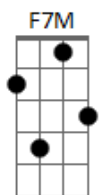

Eduardo Pavloski - O Inacreditável Chinelo

tom:

Am

(Am7 D7 F G7)

[Riff]

Balança, querida, acabou a corrida
Desmembra tudo que não alcança a vista
Ódio à poesia, as leituras e a saúde
O mundo encanta quando não há virtude

Articulando com tudo que é comum
Resetando tudo feito um bebum
Compartilhando o sorriso e a trapaça
Assim a noite tem um pouco de graça

Não há dança
Nenhum tipo leveza
Que te sustente
Que tenha disfarce

Rasga a comanda
Arranja treta a guarda
Só deixe os dentes que eles são importantes para eu trabalhar

[Ponte] Am7 D7 F G7
Am7 D7 F G7

G|-----
---|

Acordes

© ukulele-chords.com