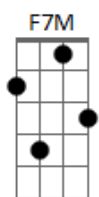

Eduardo Pavloski - O Inacreditável Chinelo

tom:

Am

(Am7 D7 F G7)

[Riff]

Balança, querida, acabou a corrida
 Desmembra tudo que não alcança a vista
 Ódio à poesia, as leituras e a saúde
 O mundo encanta quando não há virtude

Articulando com tudo que é comum
 Resetando tudo feito um bebum
 Compartilhando o sorriso e a trapaça
 Assim a noite tem um pouco de graça

Não há dança
 Nenhum tipo leveza
 Que te sustente
 Que tenha disfarce

Rasga a comanda
 Arranja treta a guarda
 Só deixe os dentes que eles são importantes para eu trabalhar

[Ponte] Am7 D7 F G7
 Am7 D7 F G7

G|-----
 ---|

Acordes

© ukulele-chords.com

© ukulele-chords.com

© ukulele-chords.com