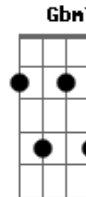

© ukulele-chords.com