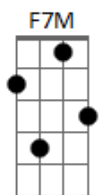

Eduardo Pavloski - O Inacreditável Chinelo

tom:

Am

(Am7 D7 F G7)

[Riff]

Am7 D7
Balança, querida, acabou a corrida
F G7
Desmembra tudo que não alcança a vista
Am7 D7
Ódio à poesia, as leituras e a saúde
F G7
O mundo encanta quando não há virtude

Am7 D7
Articulando com tudo que é comum
F G7
Resetando tudo feito um bebum
Am7 D7
Compartilhando o sorriso e a trapaça
F G7
Assim a noite tem um pouco de graça

Acordes

© ukulele-chords.com

© ukulele-chords.com