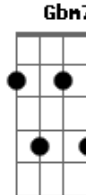

Eduardo Pavloski - O Inacreditável Chinelo

tom:

Am

(Am7 D7 F G7)

[Riff]

Am7 D7
Balança, querida, acabou a corrida
F G7
Desmembra tudo que não alcança a vista
Am7 D7
Ódio à poesia, as leituras e a saúde
F G7
O mundo encanta quando não há virtude

Am7 D7
Articulando com tudo que é comum
F G7
Resetando tudo feito um bebum
Am7 D7
Compartilhando o sorriso e a trapaça
F G7
Assim a noite tem um pouco de graça

Acordes

© ukulele-chords.com

© ukulele-chords.com

© ukulele-chords.com

© ukulele-chords.com

© ukulele-chords.com

© ukulele-chords.com

© ukulele-chords.com

© ukulele-chords.com

ukulele-chords.com

Am7
Não há dança
C7
Nenhum tipo leveza
F7M
Que te sustente
Gbm7
Que tenha disfarce