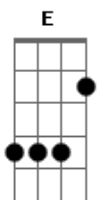

ukulele-chords.com

© ukulele-chords.com