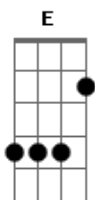

ukulele-chords.com

© ukulele-chords.com