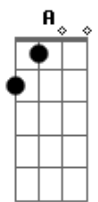

Eduardo Melo - Marca de Batom

Tom: F

(INTRO) A Bb F Bb A

F Bb
O vento sopra o meu cabelo em sua direção
Bb A
No rádio toca de repente aquela canção
A Bb
Que eu fiz pra você
F Bb
Saio de casa, pego o carro e paro no sinal
Bb A
O coração dispara, a boca seca, isso é normal
C Bb
São sintomas do amor
A Bb
Não vou negar, se estou longe de você nada faz sentido

Bb F
Chego perto tudo muda, vira paraíso
F C
Só de ver, te tocar
C A
Perco a fala, não consigo respirar
A Bb
Faz aquele amor gostoso que só você sabe o jeito
Bb F
Deixa marca de batom grudada no meu peito
F
Me engana, me chama
C A
Fala em meu ouvido que ainda me ama... Ôh!!!!
Bb F C A

Repete Tudo...

Acordes

© ukulele-chords.com