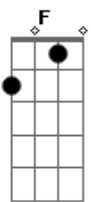

© ukulele-chords.com