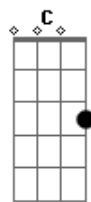

© ukulele-chords.com