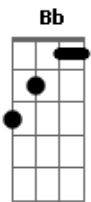

© ukulele-chords.com