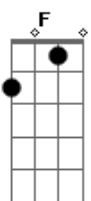

© ukulele-chords.com

© ukulele-chords.com