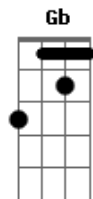

© ukulele-chords.com

De realmente ser quem eu sou

[Refrão]

D **Em** **G**
Mas eu não vou mais
D **Em** **G**
Sentimento agora se distrai

Conto
D **Em** **G**
A verdade que não dá pra fingir
Bm **A** **G**
Cê você não está mais aqui

A **Em**
Esse estado que me confundi
A **Em**
Me faz te querer cada vez mais
A
Ieee ie ieeee

Ieee ieeeeeee
Gb
Ieee ie ieeee
D **A**
Eeeeeeeeeee

[Refrão]

D **Em** **G**
Mas eu não vou mais
D **Em** **G**
Sentimento agora se distrai

Conto
D **Em** **G**
A verdade que não dá pra fingir
Bm **A** **G**
Cê você não está mais aqui

D **Em** **G**
Não vou resistir
D **Em** **G**
Não vou resistir

D **Em** **G**
A verdade que não dá pra fingir
Bm **A** **G**
Cê você não está mais aqui

D **Em** **G**
Não vou resistir
D **Em** **G**
Não vou resistir

D **Em** **G**
A verdade que não dá pra fingir
Bm **A** **G**
Cê você não está mais aqui

Bm **G**
Não vou resistir
Bm **G**
Não vou resistir
A **D**
Resistir