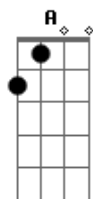

© ukulele-chords.com