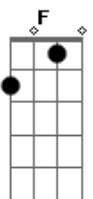

Eduardo Maya - Mercê

tom:

F (forma dos acordes no tom de D)

Capostrate na 3ª casa

Intro: D Em G

[Primeira Parte]

Bm
Estando meio triste
G
Distante pra pensar
Bm **G**
É uma bagunça visceral

Bm
Quando a saudade vem
G
Parece ser real
Bm
Eu fico a mercê
G
Total

[Pré-Refrão]

A **Em**
Como é que cura a vontade
A **G**
De realmente ser quem eu sou

[Refrão]

D **Em** **G**
Mas eu não vou mais
D **Em** **G**
Sentimento agora se distrai

Conto
D **Em** **G**
A verdade que não dá pra fingir
Bm **A** **G**
Cê você não está mais aqui
Bm **G**
Não vou resistir
Bm **G**
Não vou resistir

Bm
Respostas que não sei
G
Compreendi de vez
Bm **G**
Talvez é simples e carnal

Bm
Pensar que tanto faz
G
Me faz andar pra trás
Bm
E acreditar que o amor
G
Faz mal

[Pré-Refrão]

A **Em**
Como é que cura a vontade
A **G**

Acordes

© ukulele-chords.com