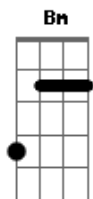

© ukulele-chords.com