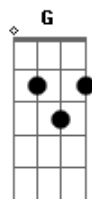

© ukulele-chords.com