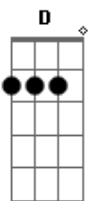

© ukulele-chords.com