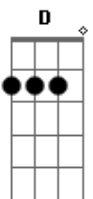

© ukulele-chords.com