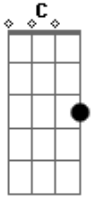

Eduardo Martinez - Dejala Ser (Let It Be)

tom:

Intro: C G Am F
C G F C Dm7

C G
Três flores ya marchitas
Am F
Y tu tumba estaba alli
C G
Por amor solo se llora
F C Dm7
Vuelve a mi

Am
Vuelve a mi
G
Vuelve a mi
F
Vuelve a mi
C
Vuelve a mi

G

Siempre te recuerdo
F C Dm7
Vuelve a mi

C G
Esta noche me siento triste
Am F
Y tu imagen viene a mi
C G
Solo quisiera decirte
F C Dm7
Vuelve a mi

C G
Yo busco um cariño
Am F
Que me acerque mas a ti
C G
Siempre te recuerdo
F C Dm7 C
Vuelve a mi

Acordes

© ukulele-chords.com