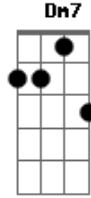

© ukulele-chords.com