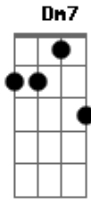

© ukulele-chords.com