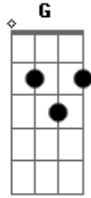

Eduardo Martinez - Dejala Ser (Let It Be)

tom:

Intro: C G Am F
C G F C Dm7

C G
Três flores ya marchitas
Am F
Y tu tumba estaba alli
C G
Por amor solo se llora
F C Dm7
Vuelve a mi

Am
Vuelve a mi
G
Vuelve a mi
F
Vuelve a mi
C
Vuelve a mi

G

Siempre te recuerdo
F C Dm7
Vuelve a mi

C G
Esta noche me siento triste
Am F
Y tu imagen viene a mi
C G
Solo quisiera decirte
F C Dm7
Vuelve a mi

C G
Yo busco um cariño
Am F
Que me acerque mas a ti
C G
Siempre te recuerdo
F C Dm7 C
Vuelve a mi

Acordes

© ukulele-chords.com

© ukulele-chords.com

© ukulele-chords.com

© ukulele-chords.com

© ukulele-chords.com