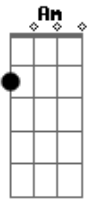

© ukulele-chords.com