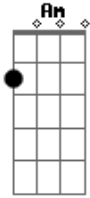

© ukulele-chords.com