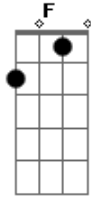

© ukulele-chords.com