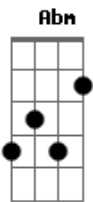

Abm
© ukulele-chords.com