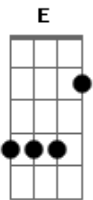

Tom: E
Intro: E B7 G E7 E7 A E B7 Em

Em
Un fuego pobre de leñas
B7
Junto del largo camino
Am D7
Y un moro de crinas negras
G
Para andanzas de la vida
Am G
Y un moro de crinas negras
B7 E
Para andanzas de la vida

E
Al tranquito por el sendero
B7 E
Me hice hermano de los caminos
Abm6
Cuando ensillo los recuerdos
Gb
Diferencio, solito
A E
Que aparte de andar, está la esperanza
B7 E
De regresar para el nido
A G
Que aparte de andar, está la esperanza
B7 E
De regresar para el nido

E A E
Allá, bien al sur de este rancho
B7 E
Mas allá del horizonte largo
A
Y un pensamiento me invade
Abm
De la morochita quien sabe

Gbm B7 E
Tambien cebando un amargo
A
Y un pensamiento me invade
Abm
De la morochita quien sabe

Gbm B7 E
Tambien cebando un amargo

(E B7 G E7 E7 A E B7 Em)

Em
Y la tropa lenta, se alarga
B7
En la vereda desigual
La flauta de un silbido
Em
En un tarareo bagual
Ansias simples que traigo
E7 Am
De mi forma de ser rural
Am G
Ansias simples que traigo
B7 E
De mi forma de ser rural

E
Inquietaciones no me apartan
B7 E
Del rumbo de esos repuntes
Abm6
Si me atrae la distancia
Gbm
Desde los primeros aprontes
A E
Es porque plante en mi alma
B7 E
Mil mudas de ese horizonte
Am G
Es porque plante en mi alma
B7 E
Mil mudas de ese horizonte

E A E
Allá, bien al sur de este rancho
B7 E
Mas allá del horizonte largo
A
Y un pensamiento me invade
Abm
De la morochita quien sabe

Gbm B7 E
Tambien cebando un amargo
A
Y un pensamiento me invade
Abm
De la morochita quien sabe
Gbm B7 A B7 E
Tambien cebando un am?argo

Acordes

E
© ukulele-chords.com