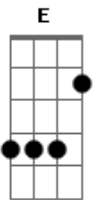

Tom: E
Intro: E B7 G E7 E7 A E B7 Em

Em
Un fuego pobre de leñas
B7
Junto del largo camino
Am D7
Y un moro de crinas negras
G
Para andanzas de la vida
Am G
Y un moro de crinas negras
B7 E
Para andanzas de la vida

E
Al tranquito por el sendero
B7 E
Me hice hermano de los caminos
Abm6
Cuando ensillo los recuerdos
Gb
Diferencio, solito
A E
Que aparte de andar, está la esperanza
B7 E
De regresar para el nido
A G
Que aparte de andar, está la esperanza
B7 E
De regresar para el nido

E A E
Allá, bien al sur de este rancho
B7 E
Mas allá del horizonte largo
A
Y un pensamiento me invade
Abm
De la morochita quien sabe

Gbm B7 E
Tambien cebando un amargo
A
Y un pensamiento me invade
Abm
De la morochita quien sabe

Gbm B7 E
Tambien cebando un amargo

(E B7 G E7 E7 A E B7 Em)

Em
Y la tropa lenta, se alarga
B7
En la vereda desigual
La flauta de un silbido
Em
En un tarareo bagual
Ansias simples que traigo
E7 Am
De mi forma de ser rural
Am G
Ansias simples que traigo
B7 E
De mi forma de ser rural

E
Inquietaciones no me apartan
B7 E
Del rumbo de esos repuntes
Abm6
Si me atrae la distancia
Gbm
Desde los primeros aprontes
A E
Es porque plante en mi alma
B7 E
Mil mudas de ese horizonte
Am G
Es porque plante en mi alma
B7 E
Mil mudas de ese horizonte

E A E
Allá, bien al sur de este rancho
B7 E
Mas allá del horizonte largo
A
Y un pensamiento me invade
Abm
De la morochita quien sabe

Gbm B7 E
Tambien cebando un amargo
A
Y un pensamiento me invade
Abm
De la morochita quien sabe
Gbm B7 A B7 E
Tambien cebando un amargo

Acordes

E
© ukulele-chords.com