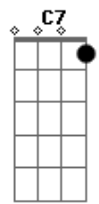

© ukulele-chords.com