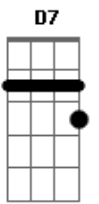

© ukulele-chords.com