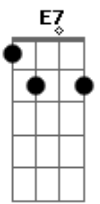

© ukulele-chords.com