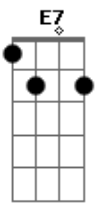

© ukulele-chords.com