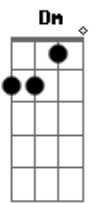

© ukulele-chords.com