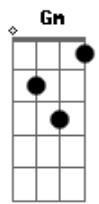

© ukulele-chords.com