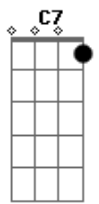

© ukulele-chords.com