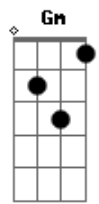

© ukulele-chords.com