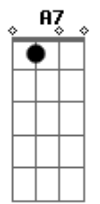

© ukulele-chords.com