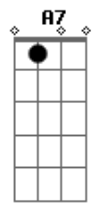

© ukulele-chords.com