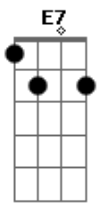

© ukulele-chords.com