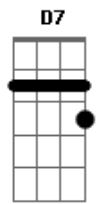

© ukulele-chords.com