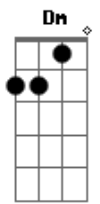

© ukulele-chords.com

© ukulele-chords.com