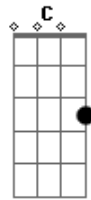

© ukulele-chords.com