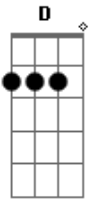

Eduardo Mantoani - Não se vá

tom: G [Intro] G D Am C G

G
Eu gosto de você gosto de nós
D
Eu gosto quando ouço a sua voz
Am
Eu gosto de jeito que você me olha
C
Eu quero escrever a nossa história
G
Desculpa ser um cara tão largado
D
Mais por você eu tenho mudado
Am
Porque eu sou um cara apaixonado
C
Por favor não deixe meu coração quebrado

[Refrão]

G
Tenta entender
C
Não cabe no meu peito o quanto gosto de você
G
Então não se vá

C
A gente foi feito pra se amar
Em
Sobe no meu carro e vamo
G
Ainda da tempo de dizer eu te amo
G
Desculpa ser um cara tão largado
D
Mais por você eu tenho mudado
Am
Porque eu sou um cara apaixonado
C
Por favor não deixe meu coração quebrado

[Refrão]

G
Tenta entender
C
Não cabe no meu peito o quanto gosto de você
C
Então não se VÁ
G
A gente foi feito pra se amar
Em
Sobe no meu carro e vamo
G
Ainda da tempo de dizer eu te amo

Acordes

© ukulele-chords.com