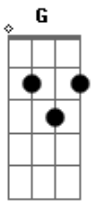

Eduardo Mantoani - Não se vá

tom: G [Intro] G D Am C G

G
Eu gosto de você gosto de nós
D
Eu gosto quando ouço a sua voz
Am
Eu gosto de jeito que você me olha
C
Eu quero escrever a nossa história
G
Desculpa ser um cara tão largado
D
Mais por você eu tenho mudado
Am
Porque eu sou um cara apaixonado
C
Por favor não deixe meu coração quebrado

[Refrão]

G
Tenta entender
C
Não cabe no meu peito o quanto gosto de você
G
Então não se vá

C
A gente foi feito pra se amar
Em
Sobe no meu carro e vamo
G
Ainda da tempo de dizer eu te amo
G
Desculpa ser um cara tão largado
D
Mais por você eu tenho mudado
Am
Porque eu sou um cara apaixonado
C
Por favor não deixe meu coração quebrado

[Refrão]

G
Tenta entender
C
Não cabe no meu peito o quanto gosto de você
C
Então não se VÁ
G
A gente foi feito pra se amar
Em
Sobe no meu carro e vamo
G
Ainda da tempo de dizer eu te amo

Acordes

© ukulele-chords.com