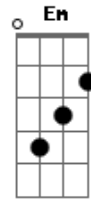

© ukulele-chords.com