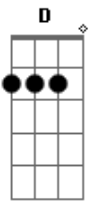

Eduardo Mantoani - Não se vá

tom: G [Intro] G D Am C G

G
Eu gosto de você gosto de nós
D
Eu gosto quando ouço a sua voz
Am
Eu gosto de jeito que você me olha
C
Eu quero escrever a nossa história
G
Desculpa ser um cara tão largado
D
Mais por você eu tenho mudado
Am
Porque eu sou um cara apaixonado
C
Por favor não deixe meu coração quebrado

[Refrão]

G
Tenta entender
C
Não cabe no meu peito o quanto gosto de você
G
Então não se vá

C
A gente foi feito pra se amar
Em
Sobe no meu carro e vamo
G
Ainda da tempo de dizer eu te amo
G
Desculpa ser um cara tão largado
D
Mais por você eu tenho mudado
Am
Porque eu sou um cara apaixonado
C
Por favor não deixe meu coração quebrado

[Refrão]

G
Tenta entender
C
Não cabe no meu peito o quanto gosto de você
C
Então não se VÁ
G
A gente foi feito pra se amar
Em
Sobe no meu carro e vamo
G
Ainda da tempo de dizer eu te amo

Acordes

© ukulele-chords.com