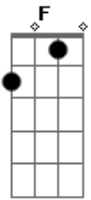

Eduardo Mano - Eterno

tom:

Intro: C F C G
C F C F
C Am G

Aos Teus braços correrei

Pois em Ti eu encontrei

Plena paz, refúgio e amor

Em todo o tempo

Se hoje vivo é para Ti

Am F G
Em Ti não há sombra de variação

C G
Glorioso, sempre és o mesmo

Am F C
A Rocha firme, eterno Deus

Voltar para "se hoje vivo é para Ti"

Acordes

© ukulele-chords.com

© ukulele-chords.com

© ukulele-chords.com