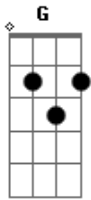

Eduardo Mano - Eterno

tom:

Intro: C F C G
C F C F
C Am G

Aos Teus braços correrei

Pois em Ti eu encontrei

Plena paz, refúgio e amor

Em todo o tempo

Se hoje vivo é para Ti

Pra Tua glória refletir

E exercer a salvação

Am G
Em todo o tempo

F C
Teus mandamentos e desígnios

G
São eternos

F Am
E o Teu amor, irresistível

G
Nunca terá fim

C G
Eterno, imutável

Am F G
Em Ti não há sombra de variação

C G
Glorioso, sempre és o mesmo

Am F C
A Rocha firme, eterno Deus

Voltar para "se hoje vivo é para Ti"

Acordes

© ukulele-chords.com

© ukulele-chords.com

© ukulele-chords.com