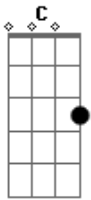

Eduardo Mano - Eterno

tom:

Intro: C F C G
C F C F
C Am G

Aos Teus braços correrei

Pois em Ti eu encontrei

Plena paz, refúgio e amor

Em todo o tempo

Se hoje vivo é para Ti

Pra Tua glória refletir

E exercer a salvação

Am G
Em todo o tempo

F C
Teus mandamentos e desígnios

G
São eternos

F Am
E o Teu amor, irresistível

G
Nunca terá fim

C G
Eterno, imutável

Am F G
Em Ti não há sombra de variação

C G
Glorioso, sempre és o mesmo

Am F C
A Rocha firme, eterno Deus

Voltar para "se hoje vivo é para Ti"

Acordes

© ukulele-chords.com

© ukulele-chords.com

© ukulele-chords.com