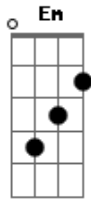

Eduardo Mano - Eterno

tom:

Intro: C F C G
C F C F
C Am G

Aos Teus braços correrei

Pois em Ti eu encontrei

Plena paz, refúgio e amor

Em todo o tempo

Se hoje vivo é para Ti

Pra Tua glória refletir

E exercer a salvação

Am G
Em todo o tempo

F C
Teus mandamentos e desígnios

G
São eternos

F Am
E o Teu amor, irresistível

G
Nunca terá fim

C G
Eterno, imutável

Am F G
Em Ti não há sombra de variação

C G
Glorioso, sempre és o mesmo

Am F C
A Rocha firme, eterno Deus

Voltar para "se hoje vivo é para Ti"

Acordes

© ukulele-chords.com

© ukulele-chords.com

© ukulele-chords.com

© ukulele-chords.com

© ukulele-chords.com

© ukulele-chords.com