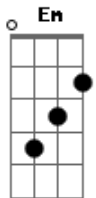

© ukulele-chords.com