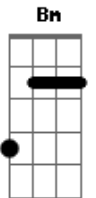

© ukulele-chords.com