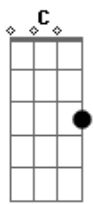

Eduardo Lopes - Pensando Em Você

tom:

C

Intro: Cadd9 Em7 Am7 Fm7

Cadd9 Em7 Am7 Fm7

Não sei como te explicar, não sei mais o que fazer

Cadd9 Em7 Am7 Fm7

E não sei como te falar, Que eu tô gostando de você

[Pré-Refrão]

Dm G Cadd9

Se soubesse o quanto penso em você

G Cadd9

G F

G

F

E se soubesse o quanto penso quando vou te ver

G E7 G Am Fm G

E se soubesse o quanto te quero só pra mim

[Refrão]

Cadd9

Fiz essa canção pra você lembrar

Am G Fm

O quanto eu te amo, e o quanto vou te amar

Cadd9 Em Am

E só quero tentar te dizer que eu te amo

G F Cadd9

E agora sei dizer, fiz pensando em você

Acordes

© ukulele-chords.com

© ukulele-chords.com

© ukulele-chords.com

© ukulele-chords.com