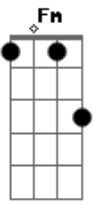

© ukulele-chords.com