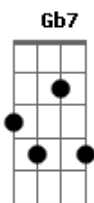

© ukulele-chords.com

© ukulele-chords.com