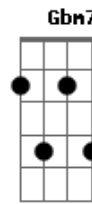

© ukulele-chords.com