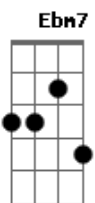

© ukulele-chords.com