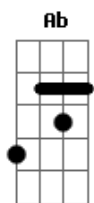

© ukulele-chords.com