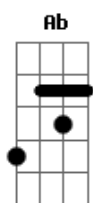

© ukulele-chords.com