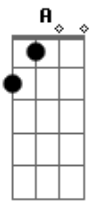

Eduardo Gudín - Vida Dá

Tom: A

A7M   **A**
Quantas vezes nem sei
    B7   **B7**
Eu quis na sorte mandar
Dm   **E7**
Fiz promessa de rei
A7M   **E7**
Que é pra nunca quebrar
A7M   **A7**
Mas quebrei outra vez
D7M   **Dm**
E quantas vezes serão
A7M   **E7**   **A7M**   **Db7**
Até eu saber. Vida dá lição

Gbm7   **Db7**   **Gbm7**
E se ter humildade é bom
    Bm7   **E7**   **A7M**   **A**
Aprender que dá pra viver sem amor e com
    Ebm7   **Dm**
O destino é a brisa se a gente seguir
Dbm7   **Gb7**
Tormenta se a gente teimar
B7   **Bm7**   **Db7**
Precisa saber se deixar levar
Gbm7   **Ab**   **Gbm7**
Quem espera o que nunca vem
Bm7   **E7**   **A7M**   **A**

Quer guiar a vida e a vida não diz amém
    Ebm7   **Dm**
Mas ela convida se a gente ficar
Dbm7   **Gb7**
Esperto e reconsiderar
B7   **Bm7**   **E7**
E certo que a vida vai mais além

REFRÃO

Gbm7   **Db7**   **Gbm7**
Eu já fui infeliz no amor
    Bm7   **E7**   **A7M**   **A**
E também já fui muito mais infeliz que sou
    Ebm7   **Dm**
Isso pouco importa. Nem sei quem falou.
Dbm7   **Gb7**
Poetas que a gente nem vê
B7   **Bm7**   **Db7**
Discretas as verdades tem mais valor.
Gbm7   **Db7**   **Gbm7**
Fiz do samba o maior dos sons
    Bm7   **E7**   **A7M**   **A**
Sem desrespeitar aquele que discordar.
    Ebm7   **Dm**
E como um cortejo eu vou terminar
Dbm7   **Gb7**
Deixando o samba rezar por mim
B7   **Bm7**   **E7**
Até o sol raiar em fim.

Acordes

© ukulele-chords.com