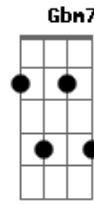

© ukulele-chords.com

© ukulele-chords.com