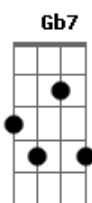

© ukulele-chords.com