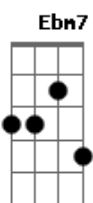

© ukulele-chords.com