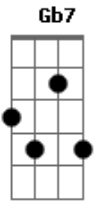

© ukulele-chords.com