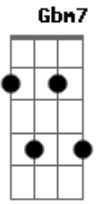

© ukulele-chords.com