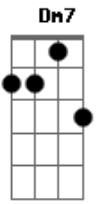

© ukulele-chords.com