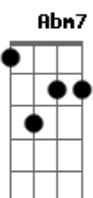

© ukulele-chords.com