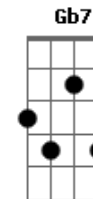

© ukulele-chords.com