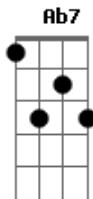

Eduardo Gudín - Mente

Tom: A

Bm Gbm Ab7 D7 Db7

Gbm
Mente
Bm Db7 Gbm
Ainda é uma saída
Bm Db7 Gbm
É uma hipótese de vida
D7
Mente

Sai dizendo que me ama
Dbm7
Mente

Espalha esta fama

Bm C Gbm
Me chama de meu amor constantemente

No meio de toda gente
D7
BIS

Abm7 Db7 Gbm
E a sós, entre nós dois mente

Bm E7 A
Mente para dar um novo início
Gbm Abm7
Ninguém liga sacrifício
Db7 G7 Gb7

Quando ela é o único meio
Bm Abm7 Gbm
Pois na mentira, meu amor, crer eu não creio
Ab7
Só pretendo que de tanto mentir
Db7
Repetir que me ama
Gbm
Você mesma acabe crendo

ESTRIBILHO

Bm Abm7 Gbm
Pois na mentira, meu amor, crer eu não creio
Ab7
Só pretendo que de tanto mentir
Db7
Repetir que me ama
Gbm
Você mesma acabe crendo

Bm C Gbm
Me chama de meu amor constantemente

D7
No meio de toda gente
BIS

Abm7 Db7 Gbm
E a sós, entre nós dois mente

D7 Gb7
Mente, mente (Repete)

Acordes

© ukulele-chords.com

© ukulele-chords.com

© ukulele-chords.com

© ukulele-chords.com

© ukulele-chords.com