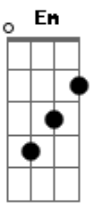

© ukulele-chords.com