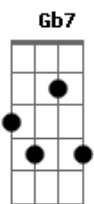

© ukulele-chords.com