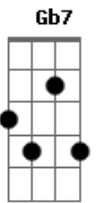

© ukulele-chords.com