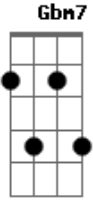

© ukulele-chords.com