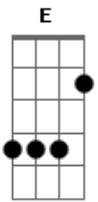

Eduardo Fidelis - Olha Pai

Tom: D
Intro: Bm G D A

Bm G
Olha Pai
D A
Eis-me Aqui
Bm G D A
Eu quero ir, além dos meus limites

Bm G
Mas olha Pai
D A
Eis-me aqui
Bm G D A
Eu quero ir além dos meu limites

Em G D A

Quero viver o que foi determinado pra mim
Em A
Quero morrer pra mim mesmo
E A
Pra que Tu vivas em mim

Em G
Sei que o Senhor me fez para o teu
D A
Para o teu louvor, para o teu louvor

Em
Nada pode me parar
G D A
Nada vai me impedir de viver para o teu louvor

C G C
Quero realizar teus planos ao meu, ao meu respeito

Acordes

© ukulele-chords.com

© ukulele-chords.com

© ukulele-chords.com

© ukulele-chords.com

© ukulele-chords.com

© ukulele-chords.com