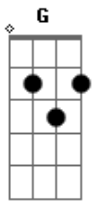

Eduardo Fidelis - Olha Pai

Tom: D
Intro: Bm G D A

Bm G
Olha Pai
D A
Eis-me Aqui
Bm G D A
Eu quero ir, além dos meus limites

Bm G
Mas olha Pai
D A
Eis-me aqui
Bm G D A
Eu quero ir além dos meu limites

Em G D A

Quero viver o que foi determinado pra mim
Em A
Quero morrer pra mim mesmo
E A
Pra que Tu vivas em mim

Em G
Sei que o Senhor me fez para o teu
D A
Para o teu louvor, para o teu louvor

Em
Nada pode me parar
G D A
Nada vai me impedir de viver para o teu louvor

C G C
Quero realizar teus planos ao meu, ao meu respeito

Acordes

© ukulele-chords.com

© ukulele-chords.com

© ukulele-chords.com

© ukulele-chords.com

© ukulele-chords.com

© ukulele-chords.com