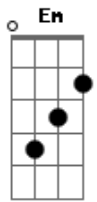

Eduardo Fidelis - Olha Pai

Tom: D
Intro: Bm G D A

Bm G
Olha Pai
D A
Eis-me Aqui
Bm G D A
Eu quero ir, além dos meus limites

Bm G
Mas olha Pai
D A
Eis-me aqui
Bm G D A
Eu quero ir além dos meu limites

Em G D A

Quero viver o que foi determinado pra mim
Em A
Quero morrer pra mim mesmo
E A
Pra que Tu vivas em mim

Em G
Sei que o Senhor me fez para o teu
D A
Para o teu louvor, para o teu louvor

Em
Nada pode me parar
G D A
Nada vai me impedir de viver para o teu louvor

C G C
Quero realizar teus planos ao meu, ao meu respeito

Acordes

© ukulele-chords.com

© ukulele-chords.com

© ukulele-chords.com

© ukulele-chords.com

© ukulele-chords.com

© ukulele-chords.com