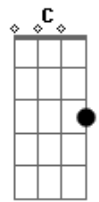

Eduardo Fidelis - Olha Pai

Tom: D
Intro: Bm G D A

Bm G
Olha Pai
D A
Eis-me Aqui
Bm G D A
Eu quero ir, além dos meus limites

Bm G
Mas olha Pai
D A
Eis-me aqui
Bm G D A
Eu quero ir além dos meu limites

Em G D A

Quero viver o que foi determinado pra mim
Em A
Quero morrer pra mim mesmo
E A
Pra que Tu vivas em mim

Em G
Sei que o Senhor me fez para o teu
D A
Para o teu louvor, para o teu louvor

Em
Nada pode me parar
G D A
Nada vai me impedir de viver para o teu louvor

C G C
Quero realizar teus planos ao meu, ao meu respeito

Acordes

© ukulele-chords.com

© ukulele-chords.com

© ukulele-chords.com

© ukulele-chords.com

© ukulele-chords.com

© ukulele-chords.com