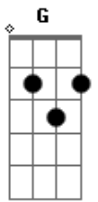

Eduardo Fidelis - Olha Pai

Tom: D
Intro: Bm G D A

Bm G
Olha Pai
D A
Eis-me Aqui
Bm G D A
Eu quero ir, além dos meus limites

Bm G
Mas olha Pai
D A
Eis-me aqui
Bm G D A
Eu quero ir além dos meu limites

Em G D A

Quero viver o que foi determinado pra mim
Em A
Quero morrer pra mim mesmo
E A
Pra que Tu vivas em mim

Em G
Sei que o Senhor me fez para o teu
D A
Para o teu louvor, para o teu louvor

Em
Nada pode me parar
G D A
Nada vai me impedir de viver para o teu louvor

C G C
Quero realizar teus planos ao meu, ao meu respeito

Acordes

© ukulele-chords.com

© ukulele-chords.com

© ukulele-chords.com

© ukulele-chords.com

© ukulele-chords.com

© ukulele-chords.com