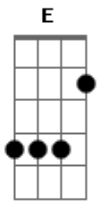

Eduardo Fidelis - Olha Pai

Tom: D
Intro: Bm G D A

Bm G
Olha Pai
D A
Eis-me Aqui
Bm G D A
Eu quero ir, além dos meus limites

Bm G
Mas olha Pai
D A
Eis-me aqui
Bm G D A
Eu quero ir além dos meu limites

Em G D A

Quero viver o que foi determinado pra mim
Em A
Quero morrer pra mim mesmo
E A
Pra que Tu vivas em mim

Em G
Sei que o Senhor me fez para o teu
D A
Para o teu louvor, para o teu louvor

Em
Nada pode me parar
G D A
Nada vai me impedir de viver para o teu louvor

C G C
Quero realizar teus planos ao meu, ao meu respeito

Acordes

© ukulele-chords.com

© ukulele-chords.com

© ukulele-chords.com

© ukulele-chords.com

© ukulele-chords.com

© ukulele-chords.com