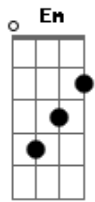

Eduardo Fidelis - Olha Pai

Tom: D
Intro: Bm G D A

Bm G
Olha Pai
D A
Eis-me Aqui
Bm G D A
Eu quero ir, além dos meus limites

Bm G
Mas olha Pai
D A
Eis-me aqui
Bm G D A
Eu quero ir além dos meu limites

Em G D A

Quero viver o que foi determinado pra mim
Em A
Quero morrer pra mim mesmo
E A
Pra que Tu vivas em mim

Em G
Sei que o Senhor me fez para o teu
D A
Para o teu louvor, para o teu louvor

Em
Nada pode me parar
G D A
Nada vai me impedir de viver para o teu louvor

C G C
Quero realizar teus planos ao meu, ao meu respeito

Acordes

© ukulele-chords.com

© ukulele-chords.com

© ukulele-chords.com

© ukulele-chords.com

© ukulele-chords.com

© ukulele-chords.com