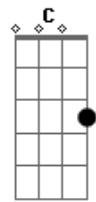

Eduardo Fidelis - Olha Pai

Tom: D
Intro: Bm G D A

Bm G
Olha Pai
D A
Eis-me Aqui
Bm G D A
Eu quero ir, além dos meus limites

Bm G
Mas olha Pai
D A
Eis-me aqui
Bm G D A
Eu quero ir além dos meu limites

Em G D A

Quero viver o que foi determinado pra mim
Em A
Quero morrer pra mim mesmo
E A
Pra que Tu vivas em mim

Em G
Sei que o Senhor me fez para o teu
D A
Para o teu louvor, para o teu louvor

Em
Nada pode me parar
G D A
Nada vai me impedir de viver para o teu louvor

C G C
Quero realizar teus planos ao meu, ao meu respeito

Acordes

© ukulele-chords.com

© ukulele-chords.com

© ukulele-chords.com

© ukulele-chords.com

© ukulele-chords.com

© ukulele-chords.com