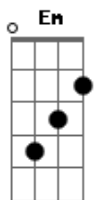

© ukulele-chords.com