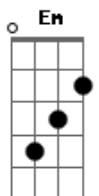

© ukulele-chords.com