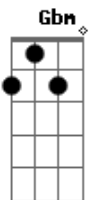

© ukulele-chords.com