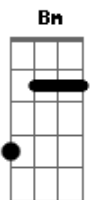

© ukulele-chords.com