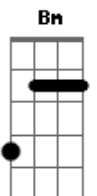

Eduardo & Thiagoh - A Culpa É da Cachaça

Tom: D

(com acordes na forma de Capotraste na 2ª casa Intro: Am Bm Gbm Em

C)

Am Bm
Tô largado
Gbm
Tô embriagado
Em
A culpa da cachaça

Am Bm
Tô largado
Gbm
Tô embriagado
Em
A culpa da cachaça

Pré- refrão:
Am Bm
A mulherada
Gbm
Tá bebendo whisky
Em
Com cerveja
Am Bm Gbm Em
Dançando em cima da mesa

Refrão:
Am Bm
Tô largado
Gbm
Tô embriagado
Em
A culpa da cachaça

Am Bm
Tô largado
Gbm
Tô embriagado
Em
A culpa da cachaça

Am Bm
Tô largado
Gbm
Tá tudo misturado
Em
Cerveja com Álcool

Am Bm
Tô largado
Gbm
Tá tudo misturado
Em Am Bm Gbm Em
Eduardo & Thiagoh

Acordes

© ukulele-chords.com

© ukulele-chords.com

© ukulele-chords.com

© ukulele-chords.com