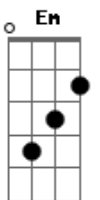

© ukulele-chords.com