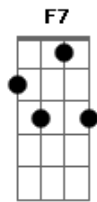

© ukulele-chords.com