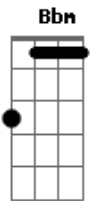

© ukulele-chords.com