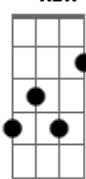

© ukulele-chords.com

Abm