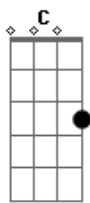

© ukulele-chords.com