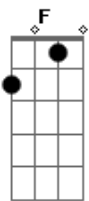

© ukulele-chords.com