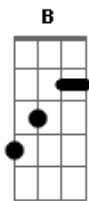

© ukulele-chords.com