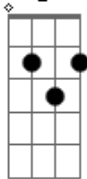

© ukulele-chords.com

G