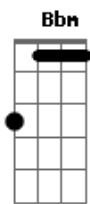

© ukulele-chords.com