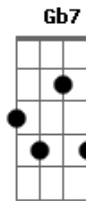

© ukulele-chords.com