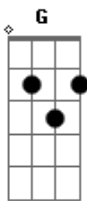

Eduardo Dusek - Injuriado

tom:

Gb

Intro: Gb G Abm Db7 Gb

Gb G Abm

Não é que eu tava numa mais ou menos

Db7 Gb

Andando com a rapaziada catita e legal

F Bbm

Mas de repente detalhes pequenos

F Bbm

Me fizeram entre outras coisas sair do normal

Abm Db7 Gb

Eu fui ficando pouco a pouco injuriado

Eb Abm Db7 Gb Gb7

Mal humorado, abandonado sem até poder amar

B C Gb

A tal da crise deixou minha vida maluca

Eb Abm Db7

Com vontade na tijuca de voltar lá pra copacabana

Gb G Abm

Fui à macumba Pedi baixa no emprego

Db7 Gb Gb7

Me internaram numa clínica Depois fui viajar

B Bm Gb

Quando voltei foi então que pude constatar

Eb Abm Db7 Gb

Que não adianta fazer nada Pra essa coisa melhorar

E então melhorei!

Acordes

© ukulele-chords.com

© ukulele-chords.com