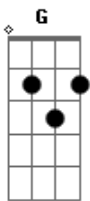

Eduardo Dusek - Injuriado

tom:

Gb

Intro: Gb G Abm Db7 Gb

Gb G Abm

Não é que eu tava numa mais ou menos

Db7 Gb

Andando com a rapaziada catita e legal

F Bbm

Mas de repente detalhes pequenos

F Bbm

Me fizeram entre outras coisas sair do normal

Abm Db7 Gb

Eu fui ficando pouco a pouco injuriado

Eb Abm Db7 Gb Gb7

Mal humorado, abandonado sem até poder amar

B C Gb

A tal da crise deixou minha vida maluca

Eb Abm Db7

Com vontade na tijuca de voltar lá pra copacabana

Gb G Abm

Fui à macumba Pedi baixa no emprego

Db7 Gb Gb7

Me internaram numa clínica Depois fui viajar

B Bm Gb

Quando voltei foi então que pude constatar

Eb Abm Db7 Gb

Que não adianta fazer nada Pra essa coisa melhorar

E então melhorei!

Acordes

© ukulele-chords.com

© ukulele-chords.com