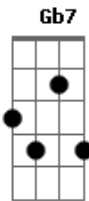

© ukulele-chords.com