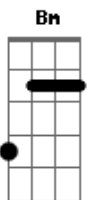

© ukulele-chords.com