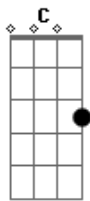

© ukulele-chords.com