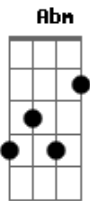

Eduardo Dusek - Injuriado

tom:

Gb

Intro: Gb G Abm Db7 Gb

Gb G Abm

Não é que eu tava numa mais ou menos

Db7 Gb

Andando com a rapaziada catita e legal

F Bbm

Mas de repente detalhes pequenos

F Bbm

Me fizeram entre outras coisas sair do normal

Abm Db7 Gb

Eu fui ficando pouco a pouco injuriado

Eb Abm Db7 Gb Gb7

Mal humorado, abandonado sem até poder amar

B C Gb

A tal da crise deixou minha vida maluca

Eb Abm Db7

Com vontade na tijuca de voltar lá pra copacabana

Gb G Abm

Fui à macumba Pedi baixa no emprego

Db7 Gb Gb7

Me internaram numa clínica Depois fui viajar

B Bm Gb

Quando voltei foi então que pude constatar

Eb Abm Db7 Gb

Que não adianta fazer nada Pra essa coisa melhorar

E então melhorei!

Acordes

© ukulele-chords.com

© ukulele-chords.com