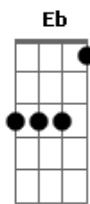

© ukulele-chords.com