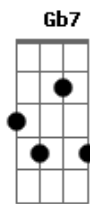

© ukulele-chords.com