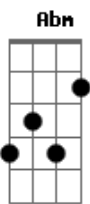

© ukulele-chords.com