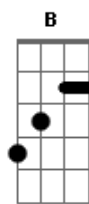

© ukulele-chords.com