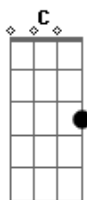

Eduardo Dusek - Injuriado

tom:

Gb

Intro: Gb G Abm Db7 Gb

Gb G Abm

Não é que eu tava numa mais ou menos

Db7 Gb

Andando com a rapaziada catita e legal

F Bbm

Mas de repente detalhes pequenos

F Bbm

Me fizeram entre outras coisas sair do normal

Abm Db7 Gb

Eu fui ficando pouco a pouco injuriado

Eb Abm Db7 Gb Gb7

Mal humorado, abandonado sem até poder amar

B C Gb

A tal da crise deixou minha vida maluca

Eb Abm Db7

Com vontade na tijuca de voltar lá pra copacabana

Gb G Abm

Fui à macumba Pedi baixa no emprego

Db7 Gb Gb7

Me internaram numa clínica Depois fui viajar

B Bm Gb

Quando voltei foi então que pude constatar

Eb Abm Db7 Gb

Que não adianta fazer nada Pra essa coisa melhorar

E então melhorei!

Acordes

© ukulele-chords.com

© ukulele-chords.com

© ukulele-chords.com

© ukulele-chords.com

© ukulele-chords.com

© ukulele-chords.com

© ukulele-chords.com

© ukulele-chords.com

© ukulele-chords.com

© ukulele-chords.com

© ukulele-chords.com