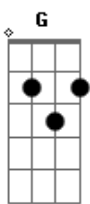

© ukulele-chords.com

© ukulele-chords.com