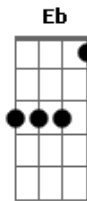

© ukulele-chords.com