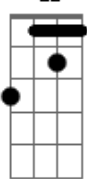

B C Gb

A tal da crise deixou minha vida maluca

Eb Abm Db7

Com vontade na tijuca de voltar lá pra copacabana

Gb G Abm

Fui à macumba Pedi baixa no emprego

Db7 Gb Gb7

Me internaram numa clínica Depois fui viajar

B Bm Gb

Quando voltei foi então que pude constatar

Eb Abm Db7 Gb

Que não adianta fazer nada Pra essa coisa melhorar

E então melhorei!

Acordes

Gb

© ukulele-chords.com