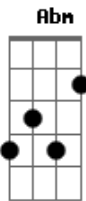

Eduardo Dusek - Injuriado

tom:

Gb

Intro: Gb G Abm Db7 Gb

Gb G Abm

Não é que eu tava numa mais ou menos

Db7 Gb

Andando com a rapaziada catita e legal

F Bbm

Mas de repente detalhes pequenos

F Bbm

Me fizeram entre outras coisas sair do normal

Abm Db7 Gb

Eu fui ficando pouco a pouco injuriado

Eb Abm Db7 Gb Gb7

Mal humorado, abandonado sem até poder amar

B C Gb

A tal da crise deixou minha vida maluca

Eb Abm Db7

Com vontade na tijuca de voltar lá pra copacabana

Gb G Abm

Fui à macumba Pedi baixa no emprego

Db7 Gb Gb7

Me internaram numa clínica Depois fui viajar

B Bm Gb

Quando voltei foi então que pude constatar

Eb Abm Db7 Gb

Que não adianta fazer nada Pra essa coisa melhorar

E então melhorei!

Acordes

© ukulele-chords.com

© ukulele-chords.com