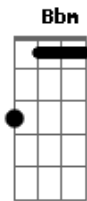

© ukulele-chords.com