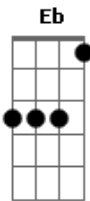

© ukulele-chords.com