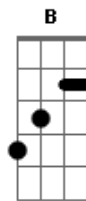

© ukulele-chords.com