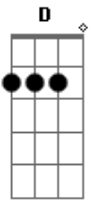

Eduardo Costa - Você Decide

Tom: G

Se o seu coração está perdido ^G ^D
Dividido entre dois amores ^C ^G
O meu coração está partido ^D ^C
Só eu mesmo sei das minhas dores ^G
Eu ja não suporto esse jogo ^D ^C
Já não quero bola dividida ^G ^D ^C

Decida de uma vez é prova de fogo
Quem é o melhor na sua vida ^G
Refrão>>>>
Você decide, ou eu, ou ele ^C ^D ^G
De quem será que você gosta mais de mim ou dele ^D ^C ^G
Você decide o jogo é seu ^C ^D ^G
Eu só não quero dividir você ^D ^C
Ou ele ou eu ^G

Acordes

© ukulele-chords.com

© ukulele-chords.com

© ukulele-chords.com