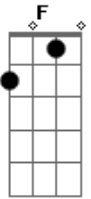

© ukulele-chords.com