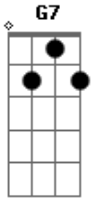

© ukulele-chords.com