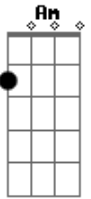

© ukulele-chords.com