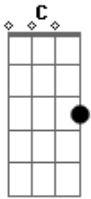

Eduardo Costa - Uma Decisão

Tom: C
Intro: C G F G C G C

Hoje eu acordei com uma ligação
 você me dizia muitas coisas sobre nos
 Dizendo que eu tinha que ter uma decisão sobre nossas vidas
 Eu sem ter o que dizer

Ela ficou em silencio
 Mas de repente veio uma vontade de falar
 Que o nosso amor não teria fim
 Eu te quero em minha vida não ficarei sem você porque eu te amo
 Te amo eu te amooooooooo

Acordes

© ukulele-chords.com