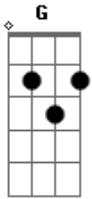

Eduardo Costa - Uma Decisão

Tom: C
Intro: C G F G C G C

Hoje eu acordei com uma ligação
 você me dizia muitas coisas sobre nos
 Dizendo que eu tinha que ter uma decisão sobre nossas vidas
 Eu sem ter o que dizer

Ela ficou em silencio
 Mas de repente veio uma vontade de falar
 Que o nosso amor não teria fim
 Eu te quero em minha vida não ficarei sem você porque eu te amo
 Te amo eu te amooooooooo

Acordes

© ukulele-chords.com