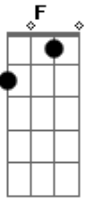

© ukulele-chords.com