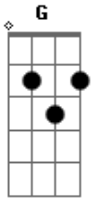

© ukulele-chords.com