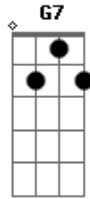

© ukulele-chords.com