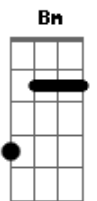

© ukulele-chords.com