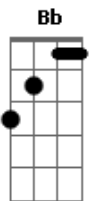

© ukulele-chords.com