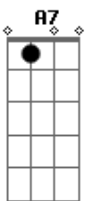

© ukulele-chords.com