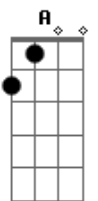

© ukulele-chords.com