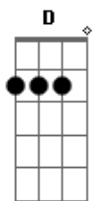

" Solo... da Primeira até a terceira tablatura e cordas puxadas, a quarta tablatura e solada "

Bm D Em
Estou sozinho livre outra vez
G Bm
O amor se desfez
A
Não...não deu em nada
Bm D Em
você e eu tudo aconteceu
G Bm
Não fui nada mais
A
Que um degrau na escada
Em G Bm
Pensamentos absurdos
Bm A A7
Caiu o meu mundo

D
Ainda estou sentindo a falta de você
A Bb
Eu sei que não tem jeito não tem nada a ver
Bm G A
Eu tenho simplesmente que seguir a minha estrada
D
Quem sabe eu ache alguém pra me fazer feliz
A Bb
Que queira tudo aquilo que você não quis
Bm G
Que saiba dar valor ao meu amor
A D
E que me queira bem
Bm D
Não tem mais volta
Em
Foi ponto final
G Bm
Quebrou o cristal

A
É não tem mais concerto
Em G Bm
Pensamentos absurdos
Bm A A7
Caiu o meu mundo

D
Ainda estou sentindo a falta de você
A Bb
Eu sei que não tem jeito não tem nada a ver
Bm G A
Eu tenho simplesmente que seguir a minha estrada
D
Quem sabe eu ache alguém pra me fazer feliz
A Bb
Que queira tudo aquilo que você não quis
Bm G
Que saiba dar valor ao meu amor
A
E que me queira....

Em
Pensamentos loucos
D G
Que povoam nessa minha solidão
A
O sonho disse não
D
Ainda estou sentindo a falta de você.....
Solo: D A Bb Bm G A Bm A D

D
Ainda estou sentindo a falta de você
A Bb
Eu sei que não tem jeito não tem nada a ver
Bm G A
Eu tenho simplesmente que seguir a minha estrada
D
Quem sabe eu ache alguém pra me fazer feliz
A Bb
Que queira tudo aquilo que você não quis
Bm G
Que saiba dar valor ao meu amor
A Em A
E que me queira bem
A D
E que me queira bem

Acordes

© ukulele-chords.com