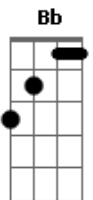

© ukulele-chords.com