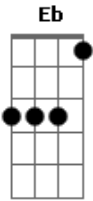

© ukulele-chords.com