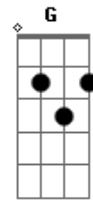

© ukulele-chords.com