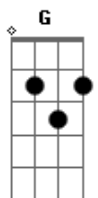

© ukulele-chords.com