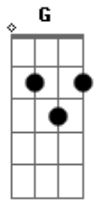

© ukulele-chords.com