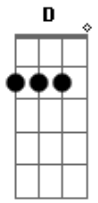

Eduardo Costa - Só o Tempo Vai Dizer

Tom: G

o Tempo Vai Dizer Leonardo
G Não fale nada agora pra mim Em
C Deixei assim, dê mais um tempo D D D
G Espere o coração decidir Em
C O que vai ser depois desse momento D
C Am

Afinação: D G C F A D Só

Será que é pra sempre
D Será que é eterno
G Pingos de verão Em
Ou chuva de inverno Am
C Eu não quero me enganar de novo G
C Não quero lágrimas caindo em meu rosto D D D
G Só o tempo vai dizer Em D
Am, D, G Se não é uma ilusão Em D Se é amor ou só paixão Am, D, G

Acordes

© ukulele-chords.com