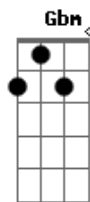

© ukulele-chords.com