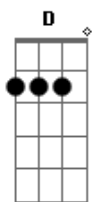

Eduardo Costa - Pra Sempre

Tom: D
Intro: D Em Bm Em G A

D A
Bm
Eu quero te entregar apenas uma flor
G D
Sabendo que você merece um jardim
Em Bm
A
Se juntos temos que viver um grande amor
G A
Por isso foi que Deus criou você pra mim
D A
G D
Sou muito mais feliz vivendo em teu olhar
G D
Em
Sabendo que você é luz no meu caminho
Em G A
A
Felicidade é o nosso despertar
A G A
E o nosso sol não saberá brilhar sozinho
A D
Nossa porta é a mesma
Em
Nossas chaves são iguais
G D A D
A

Na alegria, na tristeza, quero ser a sua paz
D
Mas você em minha vida
D
É meu sonho e meu desejo
G Em A
D Em
É pra sempre essa flor e esse beijo
D A Em
Bm
Eu quero te entregar de vez meu coração
G D Gbm Em
E te dizer que Deus me fez pra ser só teu
G
Eu vou deixar o mundo inteiro descobrir
G Bm A D
A história que a gente juntos escreveu
A D A Em
Eu sei que tudo pode parecer um sonho
G D
G
Um sonho que virou bem mais do que paixão
G
A
Seu nome em minha aliança me acompanha
G D A
D
E a prova do meu grande amor está em suas mãos

Acordes