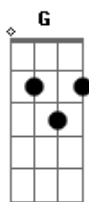

© ukulele-chords.com