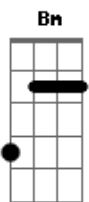

Eduardo Costa - Pra Sempre

Tom: D
Intro: D Em Bm Em G A

D A
Bm
Eu quero te entregar apenas uma flor
G
Sabendo que você merece um jardim
Em Bm
A
Se juntos temos que viver um grande amor
G A
Por isso foi que Deus criou você pra mim
D A
G A
Sou muito mais feliz vivendo em teu olhar
G D
Em
Sabendo que você é luz no meu caminho
Em G A
A
Felicidade é o nosso despertar
A G A
E o nosso sol não saberá brilhar sozinho
A D
A
Nossa porta é a mesma
Em
Nossas chaves são iguais
G D A D
A

Na alegria, na tristeza, quero ser a sua paz
D
Mas você em minha vida
D
É meu sonho e meu desejo
G Em A
D Em
É pra sempre essa flor e esse beijo
D A Em
Bm
Eu quero te entregar de vez meu coração
G D Gbm Em
E te dizer que Deus me fez pra ser só teu
G
Eu vou deixar o mundo inteiro descobrir
G Bm A D
A história que a gente juntos escreveu
A D A Em
Eu sei que tudo pode parecer um sonho
G D
G
Um sonho que virou bem mais do que paixão
G
A
Seu nome em minha aliança me acompanha
G D A
D
E a prova do meu grande amor está em suas mãos

Acordes

© ukulele-chords.com

© ukulele-chords.com

© ukulele-chords.com

© ukulele-chords.com

© ukulele-chords.com

© ukulele-chords.com