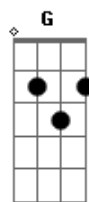

© ukulele-chords.com