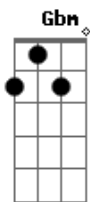

© ukulele-chords.com