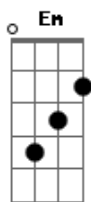

© ukulele-chords.com

© ukulele-chords.com