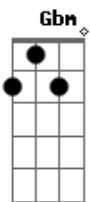

© ukulele-chords.com