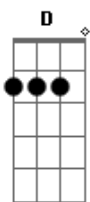

Eduardo Costa - Pra Sempre

Tom: D
Intro: D Em Bm Em G A

D A
Bm
Eu quero te entregar apenas uma flor
G
Sabendo que você merece um jardim
Em Bm
A
Se juntos temos que viver um grande amor
G A
Por isso foi que Deus criou você pra mim
D A
G A
Sou muito mais feliz vivendo em teu olhar
G D
G A
Sabendo que você é luz no meu caminho
Em G A
A
Felicidade é o nosso despertar
A G A
E o nosso sol não saberá brilhar sozinho
A D Gbm
Nossa porta é a mesma
Em
Nossas chaves são iguais
G D A D
A

Na alegria, na tristeza, quero ser a sua paz
D
Mas você em minha vida
D
É meu sonho e meu desejo
G Em A
D Em
É pra sempre essa flor e esse beijo
D A Em
Bm
Eu quero te entregar de vez meu coração
G D Gbm Em
E te dizer que Deus me fez pra ser só teu
G
Eu vou deixar o mundo inteiro descobrir
G Bm A D
A história que a gente juntos escreveu
A D A Em
Eu sei que tudo pode parecer um sonho
G D
G
Um sonho que virou bem mais do que paixão
G
A
Seu nome em minha aliança me acompanha
G D A
D
E a prova do meu grande amor está em suas mãos

Acordes