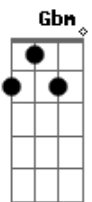

© ukulele-chords.com