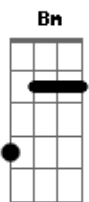

Eduardo Costa - Pra Sempre

Tom: D
Intro: D Em Bm Em G A

D A
Bm
Eu quero te entregar apenas uma flor
G
Sabendo que você merece um jardim
Em Bm
A
Se juntos temos que viver um grande amor
G A
Por isso foi que Deus criou você pra mim
D A
G A
Sou muito mais feliz vivendo em teu olhar
G D
G A
Sabendo que você é luz no meu caminho
Em G A
A
Felicidade é o nosso despertar
A G A
E o nosso sol não saberá brilhar sozinho
A D Gbm
Nossa porta é a mesma
Em
Nossas chaves são iguais
G D A D
A

Na alegria, na tristeza, quero ser a sua paz
D
Mas você em minha vida
D
É meu sonho e meu desejo
G Em A
D Em
É pra sempre essa flor e esse beijo
D A Em
Bm
Eu quero te entregar de vez meu coração
G D Gbm Em
E te dizer que Deus me fez pra ser só teu
G
Eu vou deixar o mundo inteiro descobrir
G Bm A D
A história que a gente juntos escreveu
A D A Em
Eu sei que tudo pode parecer um sonho
G D
G
Um sonho que virou bem mais do que paixão
G
A
Seu nome em minha aliança me acompanha
G D A
D
E a prova do meu grande amor está em suas mãos

Acordes

© ukulele-chords.com

© ukulele-chords.com

© ukulele-chords.com

© ukulele-chords.com

© ukulele-chords.com

© ukulele-chords.com