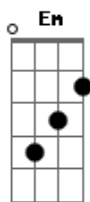

© ukulele-chords.com

© ukulele-chords.com