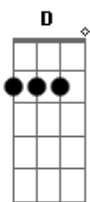

Eduardo Costa - Pra Sempre

Tom: D
Intro: D Em Bm Em G A

D A
Bm
Eu quero te entregar apenas uma flor
G
Sabendo que você merece um jardim
Em Bm
A
Se juntos temos que viver um grande amor
G A
Por isso foi que Deus criou você pra mim
D A
G A
Sou muito mais feliz vivendo em teu olhar
G D
Em
Sabendo que você é luz no meu caminho
Em G A
A
Felicidade é o nosso despertar
A G A
E o nosso sol não saberá brilhar sozinho
A D
A
Nossa porta é a mesma
Em
Nossas chaves são iguais
G D A D
A

Na alegria, na tristeza, quero ser a sua paz
D
Mas você em minha vida
D
É meu sonho e meu desejo
G Em A
D Em
É pra sempre essa flor e esse beijo
D A Em
Bm
Eu quero te entregar de vez meu coração
G D Gbm Em
E te dizer que Deus me fez pra ser só teu
G
Eu vou deixar o mundo inteiro descobrir
G Bm A D
A história que a gente juntos escreveu
A D A Em
Eu sei que tudo pode parecer um sonho
G D
G
Um sonho que virou bem mais do que paixão
G
A
Seu nome em minha aliança me acompanha
G D A
D
E a prova do meu grande amor está em suas mãos

Acordes