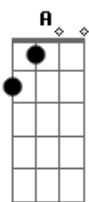

© ukulele-chords.com

© ukulele-chords.com