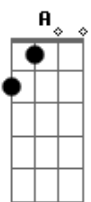

© ukulele-chords.com