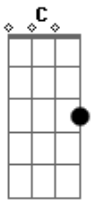

Eduardo Costa - Página de Amigos

Tom: C

(intro)

C
Ela ligou terminando
G
Tudo entre eu e ela
F
E disse que encontrou
C G
Outra pessoa

C
Ela jogou os meus sonhos
G
Todos pela janela
F
E me pediu pra entender
C G
Encarar numa boa

C
Como se o meu coração
G
Fosse feito de aço

Pediu pra esquecer os beijos
F
E os abraços, e pra machucar
C G

Ainda brincou comigo
C
E disse em poucas palavras
G
Por favor, entenda
O seu nome vai ficar na
F
Minha agenda
G C G
Na página de amigos

C
Como é que eu posso ser
G
Amigo de alguém que eu tanto amei
F
Se ainda existe aqui comigo
C G
Tudo dela e eu não sei

C
Não sei o que eu vou fazer
C7 F Fm
pra continuar minha vida assim

C G
Se o Amor que morreu dentro dela
C
Ainda vive em mim.

Acordes

© ukulele-chords.com