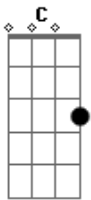

Eduardo Costa - Página de Amigos

Tom: C

(intro)

C
Ela ligou terminando
G
Tudo entre eu e ela
F
E disse que encontrou
C G
Outra pessoa

C
Ela jogou os meus sonhos
G
Todos pela janela
F
E me pediu pra entender
C G
Encarar numa boa

C
Como se o meu coração
G
Fosse feito de aço

Pediu pra esquecer os beijos
F
E os abraços, e pra machucar
C G

Ainda brincou comigo

C
E disse em poucas palavras
G
Por favor, entenda

O seu nome vai ficar na
F
Minha agenda
G C G
Na página de amigos

C
Como é que eu posso ser
G
Amigo de alguém que eu tanto amei
F
Se ainda existe aqui comigo
C G
Tudo dela e eu não sei

C
Não sei o que eu vou fazer
C7 F Fm
pra continuar minha vida assim

C G
Se o Amor que morreu dentro dela
C
Ainda vive em mim.

Acordes

© ukulele-chords.com