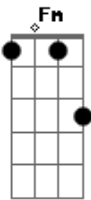

© ukulele-chords.com