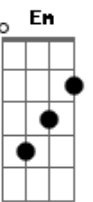

© ukulele-chords.com