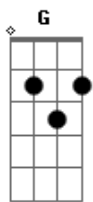

Eduardo Costa - O Cheiro da Maçã

Tom: G

G Bm
Toda noite é a mesma coisa, eu procuro e você não quer
Faz de conta que está dormindo, Am C
Nem parece que é minha mulher D G
Tão cansada vira pro lado G7 C D7 C
E eu na cama sofrendo calado G7 C
C G D D7
Quatro horas da manhã sinto o cheiro da maçã e o perfume do
seu corpo C G Am D7
G D

Vejo tudo se perdendo você fria me esquecendo pela cama pouco a pouco

G D
E bate uma vontade louca de beijar sua boca e matar meus desejos
C D7 G
Outra noite de castigo sem tocar seu corpo, sem ganhar seus beijos
G G7 C
Já começa um novo dia minha fantasia ficou na saudade
D Bm Em Am
Outra vez eu vou sofrer, sem carinho e sem você
C D7 G
Outra noite estou perdido eu passei batido e não amei você
não amei você

Acordes

© ukulele-chords.com