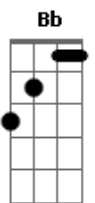

© ukulele-chords.com