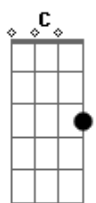

© ukulele-chords.com