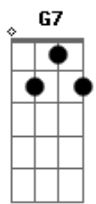

© ukulele-chords.com