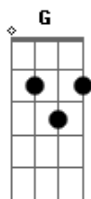

© ukulele-chords.com

© ukulele-chords.com