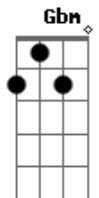

© ukulele-chords.com