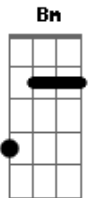

© ukulele-chords.com