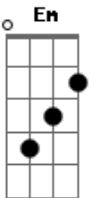

© ukulele-chords.com