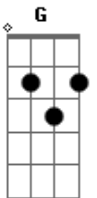

© ukulele-chords.com