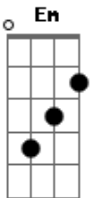

© ukulele-chords.com