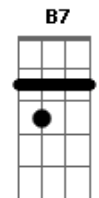

© ukulele-chords.com