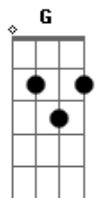

© ukulele-chords.com