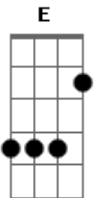

© ukulele-chords.com