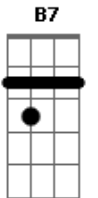

© ukulele-chords.com