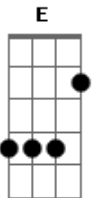

© ukulele-chords.com