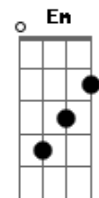

© ukulele-chords.com