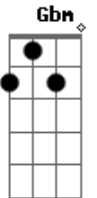

© ukulele-chords.com