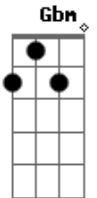

© ukulele-chords.com