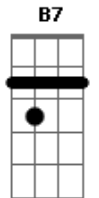

© ukulele-chords.com