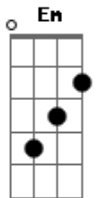

© ukulele-chords.com