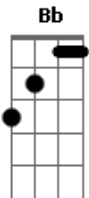

© ukulele-chords.com