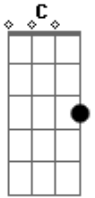

© ukulele-chords.com