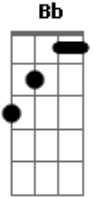

© ukulele-chords.com