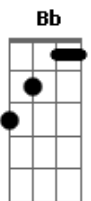

© ukulele-chords.com