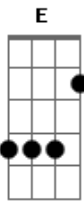

Eduardo Costa - Eu Amo Essa Bandida

Tom: **A**
Intro: **A E D A E D A E D**

A
Toda noite eu sonho com ela
E
Toda noite eu choro por ela
D
Toda noite é uma loucura

A
A saudade dela vira uma tortura
A
Meu Deus como é que eu pude amar alguém assim
E
Pensar somente nela e esquecer de mim?
D
A ponto de entregar pra ela a minha vida

A
Meu Deus como é que eu pude amar essa bandida?

E D A
Eu dei amor que ela não merecia
E
E os sonhos que eu sonhei um dia
D A
Ela jogou tudo no vento

E D A
Meu Deus, não deixa eu sofrer assim

E
Retira esse amor de mim
E A
Me livra desse sofrimento

[Final] **A E D A E D**

Acordes

© ukulele-chords.com

© ukulele-chords.com

© ukulele-chords.com