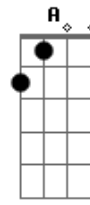

© ukulele-chords.com