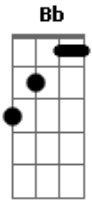

© ukulele-chords.com