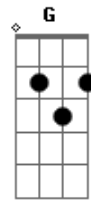

© ukulele-chords.com