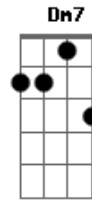

© ukulele-chords.com