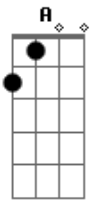

© ukulele-chords.com