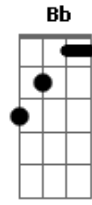

© ukulele-chords.com