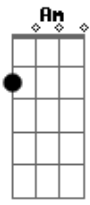

© ukulele-chords.com