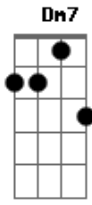

© ukulele-chords.com