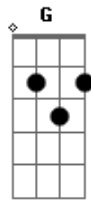

© ukulele-chords.com