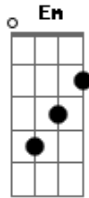

© ukulele-chords.com