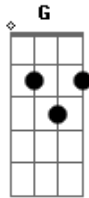

© ukulele-chords.com