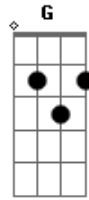

© ukulele-chords.com