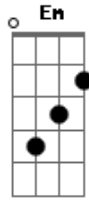

Eduardo Costa - Cena de Um Filme

Tom: D
Intro: d: D, A, Bm, F#m, G, D, Em, A, D, G, D

D
Eu amei um alguém que me amou pra valer
Um amor diferente, que a gente não vê
Como em cena de um filme foi quase real
G A D G D
Um amor desse jeito eu nunca vi igual
G D
Ela foi meu começo, meu meio e meu fim
A
Entregou sua vida inteira pra mim,
Em
transformou meus desejos em realidade
G A D
De repente se foi me deixando a saudade

REFRÃO:

A G D
Eu só amei essa mulher na minha vida
A G D
e agora me encontro em um beco sem saída
A G D
Meu Deus do céu me diz agora o que é que eu faço

A G D
Sem essa mulher comigo, minha vida é um fracasso

A G D A G D G
Iêee ieiee ieiee aaaa ieiee ieiee

D G D
Ela foi meu começo, meu meio e meu fim

A
Entregou sua vida inteira pra mim,
Em
transformou meus desejos em realidade
G A D
De repente se foi me deixando a saudade

A G D
Eu só amei essa mulher na minha vida

A G D
e agora me encontro em um beco sem saída

A G D
Meu Deus do céu me diz agora o que é que eu faço

A G D
Sem essa mulher comigo, minha vida é um fracasso

D A G A G D G
Sem essa mulher comigo, só eu sei o que é que eu passo , que eu passo ouooo .

Acordes

© ukulele-chords.com

© ukulele-chords.com

© ukulele-chords.com

© ukulele-chords.com