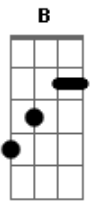

© ukulele-chords.com