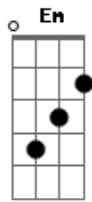

© ukulele-chords.com