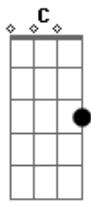

© ukulele-chords.com