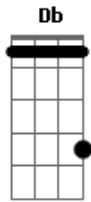

Eduardo Costa - Cachaça Com Limão

Tom: G

Amigo outra vez briguei com ela
Amigo outra vez fiquei na mão
Eu juro que sabia que era ela
Que iria conquistar meu coração
Amigo eu também tô dividido
Amigo eu também me enganei

Pré-Refrão:

Por amar alguém que não tinha carinho

(C Db D)
eu também fiquei sozinho e confesso que chorei.

Refrão:

Vamos tomar cachaça com limão
Pra espantar de vez a solidão
(Ab Gb Em D)
Pois é bebendo que a gente esquece uma grande paixão
Quem sabe um dia ela toma juízo
E reconhece esse amor bandido
Enquanto isso eu vou enchendo a cara com você amigo.

Acordes

© ukulele-chords.com

© ukulele-chords.com

© ukulele-chords.com

© ukulele-chords.com

© ukulele-chords.com

© ukulele-chords.com

© ukulele-chords.com

© ukulele-chords.com