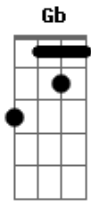

© ukulele-chords.com