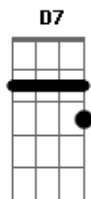

© ukulele-chords.com