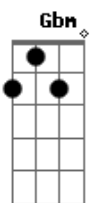

Gbm G
Tô na saudade que cê tá sentindo

D Aadd9
Você perdeu o amor da sua vida

Aadd9
Você era feliz e não

[Final] G Em

D
E não sabia

Acordes

© ukulele-chords.com

© ukulele-chords.com