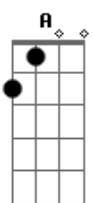

© ukulele-chords.com