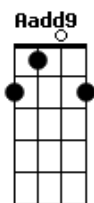

ukulele-chords.com