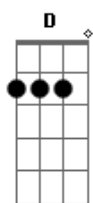

Gbm G
Tô na saudade que cê tá sentindo

D Aadd9
Você perdeu o amor da sua vida

Aadd9
Você era feliz e não

[Final] G Em

D
E não sabia

Acordes

© ukulele-chords.com

© ukulele-chords.com