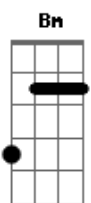

© ukulele-chords.com