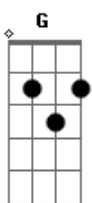

© ukulele-chords.com