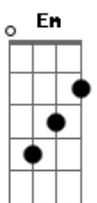

© ukulele-chords.com