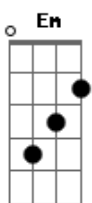

© ukulele-chords.com