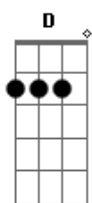

Gbm7 G
Tô na saudade que cê tá sentindo

D Aadd9
Você perdeu o amor da sua vida

Aadd9
Você era feliz e não

[Final] G Em

D
E não sabia

Acordes

© ukulele-chords.com

© ukulele-chords.com