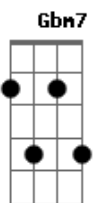

© ukulele-chords.com