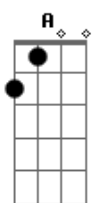

© ukulele-chords.com