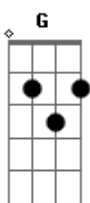

© ukulele-chords.com