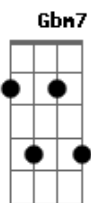

© ukulele-chords.com