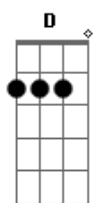

Eduardo Costa - Ainda Tô Aí

tom:

Intro: D Aadd9 Bm Gbm7 G
D Em A

[Primeira Parte]

D
Pensava em você, vivia você

Em
Amava você, era só você e eu
G
O nosso amor particular
G
O nosso jeito de amar

[Segunda Parte]

D
O tempo passou, o mundo girou
Em
O sonho acabou, você me deixou UOU
G
Mal sabe o quanto eu chorei
G
E agora que eu superei

[Pré-Refrão]

G D
Aí me liga, e me pergunta como eu tô
Aadd9 Bm
Aí insiste em me chamar de amor
G
Cê não desiste quer saber aonde eu tô
Aadd9
Quer saber onde eu tô?

[Refrão]

G D
Ainda tô aí
Aadd9 Bm
Tô nessa dose que cê tá bebendo
Gbm7 G
Tô nessa foto que você tá vendo
D Aadd9
Sou a ferida que não cicatriza ai ai ai ai

G D
Ainda tô aí
Aadd9 Bm
Tô nessa moda que cê tá ouvindo
Gbm7 G
Tô na saudade que cê tá sentindo
D Aadd9
Você perdeu o amor da sua vida
G Aadd9

Acordes

© ukulele-chords.com