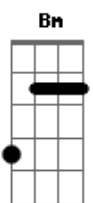

© ukulele-chords.com