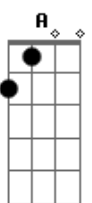

© ukulele-chords.com