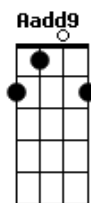

ukulele-chords.com