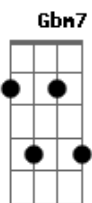

© ukulele-chords.com