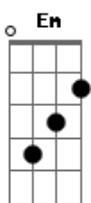

© ukulele-chords.com