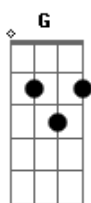

© ukulele-chords.com