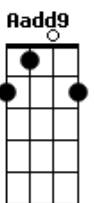

ukulele-chords.com

Você era feliz e não sabia ah ah

(Bm7)

[Pré-Refrão]

G D
Aí me liga, e me pergunta como eu tô
Aadd9 Bm
Aí insiste em me chamar de amor
G
Cê não desiste quer saber aonde eu tô
Aadd9
Quer saber onde eu tô?

[Refrão]

G D
Ainda tô aí
Aadd9 Bm
Tô nessa dose que cê tá bebendo
Gbm7 G
Tô nessa foto que você tá vendo
D Aadd9
Sou a ferida que não cicatriza ai ai ai ai

G D
Ainda tô aí
Aadd9 Bm
Tô nessa moda que cê tá ouvindo
Gbm7 G
Tô na saudade que cê tá sentindo
D Aadd9
Você perdeu o amor da sua vida
G Aadd9
Você era feliz e não sabia ah ah

G D
Ainda tô aí
Aadd9 Bm
Tô nessa dose que cê tá bebendo
Gbm7 G
Tô nessa foto que você tá vendo
D Aadd9
Sou a ferida que não cicatriza ai ai ai ai

G D
Ainda tô aí
Aadd9 Bm
Tô nessa moda que cê tá ouvindo
Gbm7 G
Tô na saudade que cê tá sentindo
D Aadd9
Você perdeu o amor da sua vida
Aadd9
Você era feliz e não

[Final] G Em

D
E não sabia