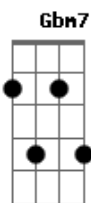

Eduardo Costa - Ainda Tô Aí

tom:

Intro: D Aadd9 Bm Gbm7 G
D Em A

[Primeira Parte]

D
Pensava em você, vivia você

Em
Amava você, era só você e eu

G
O nosso amor particular

G
O nosso jeito de amar

G Aadd9
Você era feliz e não sabia ah ah

G D
Ainda tô aí

Aadd9 Bm
Tô nessa dose que cê tá bebendo

Gbm7 G
Tô nessa foto que você tá vendo

D Aadd9
Sou a ferida que não cicatriza ai ai ai ai

G D
Ainda tô aí

Aadd9 Bm
Tô nessa moda que cê tá ouvindo

Gbm7 G
Tô na saudade que cê tá sentindo

D Aadd9
Você perdeu o amor da sua vida

Aadd9
Você era feliz e não

[Final] G Em

D
E não sabia

Acordes

© ukulele-chords.com

© ukulele-chords.com