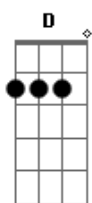

Eduardo Costa - Ainda Tô Aí

tom:

Intro: D Aadd9 Bm Gbm7 G
D Em A

[Primeira Parte]

D
Pensava em você, vivia você

Em
Amava você, era só você e eu
G
O nosso amor particular
G
O nosso jeito de amar

[Segunda Parte]

D
O tempo passou, o mundo girou
Em
O sonho acabou, você me deixou UOU
G
Mal sabe o quanto eu chorei
G
E agora que eu superei

[Pré-Refrão]

G D
Aí me liga, e me pergunta como eu tô
Aadd9 Bm
Aí insiste em me chamar de amor
G
Cê não desiste quer saber aonde eu tô
Aadd9
Quer saber onde eu tô?

[Refrão]

G D
Ainda tô aí
Aadd9 Bm
Tô nessa dose que cê tá bebendo
Gbm7 G
Tô nessa foto que você tá vendo
D Aadd9
Sou a ferida que não cicatriza ai ai ai ai

G D
Ainda tô aí
Aadd9 Bm
Tô nessa moda que cê tá ouvindo
Gbm7 G
Tô na saudade que cê tá sentindo
D Aadd9
Você perdeu o amor da sua vida
G Aadd9

Acordes

© ukulele-chords.com