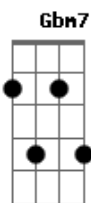

Eduardo Costa - Ainda Tô Aí

tom:

Intro: D Aadd9 Bm Gbm7 G
D Em A

[Primeira Parte]

D
Pensava em você, vivia você

Amava você, era só você e eu

Em
O nosso amor particular

G
O nosso jeito de amar

G Aadd9
Você era feliz e não sabia ah ah

G D
Ainda tô aí

Aadd9 Bm
Tô nessa dose que cê tá bebendo

Gbm7 G
Tô nessa foto que você tá vendo

D Aadd9
Sou a ferida que não cicatriza ai ai ai ai

G D
Ainda tô aí

Aadd9 Bm
Tô nessa moda que cê tá ouvindo

Gbm7 G
Tô na saudade que cê tá sentindo

D Aadd9
Você perdeu o amor da sua vida

Aadd9
Você era feliz e não

[Final] G Em

D
E não sabia

Acordes

© ukulele-chords.com

© ukulele-chords.com