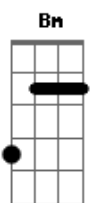

© ukulele-chords.com