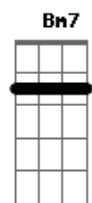

© ukulele-chords.com