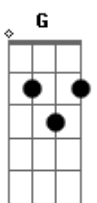

© ukulele-chords.com