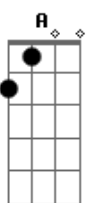

© ukulele-chords.com