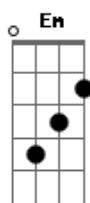

© ukulele-chords.com