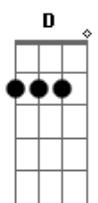

Eduardo Costa - Ainda Tô Aí

tom:

Intro: D Aadd9 Bm Gbm7 G
D Em A

[Primeira Parte]

D
Pensava em você, vivia você

Em
Amava você, era só você e eu
G
O nosso amor particular
G
O nosso jeito de amar

[Segunda Parte]

D
O tempo passou, o mundo girou
Em
O sonho acabou, você me deixou UOU
G
Mal sabe o quanto eu chorei
G
E agora que eu superei

[Pré-Refrão]

G D
Aí me liga, e me pergunta como eu tô
Aadd9 Bm
Aí insiste em me chamar de amor
G
Cê não desiste quer saber aonde eu tô
Aadd9
Quer saber onde eu tô?

[Refrão]

G D
Ainda tô aí
Aadd9 Bm
Tô nessa dose que cê tá bebendo
Gbm7 G
Tô nessa foto que você tá vendo
D Aadd9
Sou a ferida que não cicatriza ai ai ai ai

G D
Ainda tô aí
Aadd9 Bm
Tô nessa moda que cê tá ouvindo
Gbm7 G
Tô na saudade que cê tá sentindo
D Aadd9
Você perdeu o amor da sua vida
G Aadd9

Acordes

© ukulele-chords.com