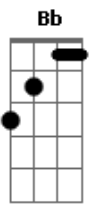

Eduardo Costa - Ainda Tô Aí

tom:

Bb (forma dos acordes no tom de F)

Capostrate na 5ª casa

Intro: C G Am Em
F C Dm G

[Primeira Parte]

C
Pensava em você, vivia você
Amava você, era só você e eu
Dm
O nosso amor particular
F
O nosso jeito de amar

[Segunda Parte]

C
O tempo passou, o mundo girou
O sonho acabou, você me deixou
Dm
Mal sabe o quanto eu chorei
F
E agora que eu superei

[Pré-Refrão]

F C
Aí me liga, e me pergunta como eu tô
G Am
Aí insiste em me chamar de amor
F
Você não desiste quer saber aonde eu tô
G
Quer saber onde eu tô?

[Refrão]

C
Ainda tô aí
G Am
Tô nessa dose que cê tá bebendo
Em F

Tô nessa foto que você tá vendo
G
Sou ferida que não cicatriza ai ai ai ai
C
Ainda tô aí
G Am
Tô nessa moda que cê tá ouvindo
Em Am
Tô na saudade que cê tá sentindo
G
Você perdeu o amor da sua vida
F G Am
Você era feliz e não sabia

[Pré-Refrão]

F C
Aí me liga, e me pergunta como eu tô
G Am
Aí insiste em me chamar de amor
F
Você não desiste quer saber aonde eu tô
G
Quer saber onde eu tô?

[Refrão]

C
Ainda tô aí
G Am
Tô nessa dose que cê tá bebendo
Em F
Tô nessa foto que você tá vendo
G
Sou ferida que não cicatriza ai ai ai ai
C
Ainda tô aí
G Am
Tô nessa moda que cê tá ouvindo
Em Am
Tô na saudade que cê tá sentindo
G
Você perdeu o amor da sua vida
F G Am
Você era feliz e não sabia

Acordes

© ukulele-chords.com