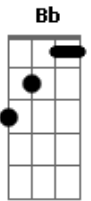

Eduardo Costa - Ainda Tô Aí

tom:

Bb (forma dos acordes no tom de F)

Capostrate na 5ª casa

Intro: C G Am Em
F C Dm G

[Primeira Parte]

C
Pensava em você, vivia você
Amava você, era só você e eu
Dm
O nosso amor particular
F
O nosso jeito de amar

[Segunda Parte]

C
O tempo passou, o mundo girou
O sonho acabou, você me deixou
Dm
Mal sabe o quanto eu chorei
F
E agora que eu superei

[Pré-Refrão]

F C
Aí me liga, e me pergunta como eu tô
G Am
Aí insiste em me chamar de amor
F
Você não desiste quer saber aonde eu tô
G
Quer saber onde eu tô?

[Refrão]

C
Ainda tô aí
G Am
Tô nessa dose que cê tá bebendo
Em F

Tô nessa foto que você tá vendo
G
Sou ferida que não cicatriza ai ai ai ai
C
Ainda tô aí
G Am
Tô nessa moda que cê tá ouvindo
Em Am
Tô na saudade que cê tá sentindo
G
Você perdeu o amor da sua vida
F G Am
Você era feliz e não sabia

[Pré-Refrão]

F C
Aí me liga, e me pergunta como eu tô
G Am
Aí insiste em me chamar de amor
F
Você não desiste quer saber aonde eu tô
G
Quer saber onde eu tô?

[Refrão]

C
Ainda tô aí
G Am
Tô nessa dose que cê tá bebendo
Em F
Tô nessa foto que você tá vendo
G
Sou ferida que não cicatriza ai ai ai ai
C
Ainda tô aí
G Am
Tô nessa moda que cê tá ouvindo
Em Am
Tô na saudade que cê tá sentindo
G
Você perdeu o amor da sua vida
F G Am
Você era feliz e não sabia

Acordes

© ukulele-chords.com