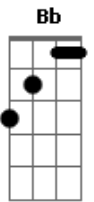

© ukulele-chords.com