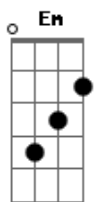

Eduardo Cavalcante - Minha Saudade

tom:

D

[Primeira Parte]

D
Ah que saudade da minha casa
A
Que saudade de antes
Que saudade de ligar
Bm G
O auto falante e gritar
D
Que saudade da minha escola
A
Que saudade dos amigos
Eu só chamo assim
Bm G
Por falta de outro apelido melhor
D
Que saudade de viver
A
Sem comprometimento
Aproveitar o mundo
Bm
Sem saber que um dia
G
Ele vai acabar

Acordes

© ukulele-chords.com

© ukulele-chords.com

© ukulele-chords.com

© ukulele-chords.com

© ukulele-chords.com

© ukulele-chords.com

Que saudade de ligar
Bm G
O telefone pra falar