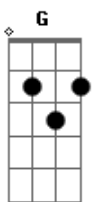

Eduardo Cavalcante - Minha Saudade

tom:

D

[Primeira Parte]

D
Ah que saudade da minha casa
A
Que saudade de antes
Que saudade de ligar
Bm G
O auto falante e gritar
D
Que saudade da minha escola
A
Que saudade dos amigos
Eu só chamo assim
Bm G
Por falta de outro apelido melhor
D
Que saudade de viver
A
Sem comprometimento
Aproveitar o mundo
Bm
Sem saber que um dia
G
Ele vai acabar

Acordes

© ukulele-chords.com

© ukulele-chords.com

© ukulele-chords.com

© ukulele-chords.com

© ukulele-chords.com

© ukulele-chords.com

Que saudade de ligar
Bm G
O telefone pra falar