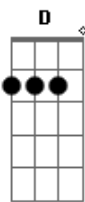

© ukulele-chords.com