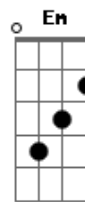

© ukulele-chords.com