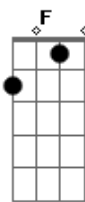

© ukulele-chords.com