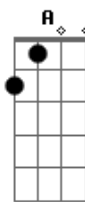

© ukulele-chords.com