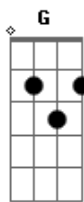

© ukulele-chords.com