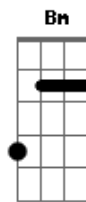

© ukulele-chords.com