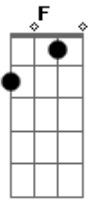

© ukulele-chords.com