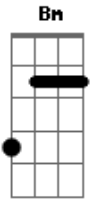

© ukulele-chords.com