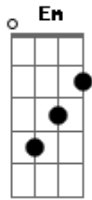

© ukulele-chords.com