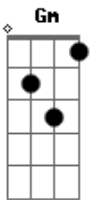

© ukulele-chords.com