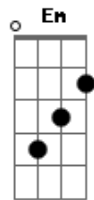

© ukulele-chords.com