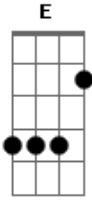

Eduardo Araújo - Para Onde Eu Irei

Tom: G
Intro: G D Gm C

G D Gm C
PARA ONDE EU IREI SENHOR
Em D C
PARA ONDE EU IREI SEM TI
G D Gm C
NÃO HÁ LUGAR ONDE EU POSSA ESTAR
Em D G C
SEM TER O TEU AMOR JUNTO A MIM
Em D G C
A MINH'ALMA ANSEIA POR TI
Em D C
POIS TUDO QUE EU PRECISO ESTÁ EM TI
Em D G C
E SE TENTO FUGIR EU TE ENCONTRO SENHOR
Em D C
POIS TU ESTÁS JUNTO A MIM

G D
SE EU TE PROCURO LÁ ESTÁS
Gm C
SE SUBO AOS CÉUS LÁ ESTÁS
2X
Em D C
ATÉ OS CONFINS DOS MARES TU ESTÁS JUNTO A MIM
Em D G C
SE EU SEI QUE TU ESTÁS JUNTO A MIM
Em D C
DENTRO EM MEU CORAÇÃO
Em D G C
PARA ONDE FUGIREI DE TI SENHOR?
Em D C
SE TÚ MIM AMA E ME QUER JUNTO A TI!
[REFRÃO]

REFRÃO

Acordes

© ukulele-chords.com

© ukulele-chords.com

© ukulele-chords.com

© ukulele-chords.com

© ukulele-chords.com

© ukulele-chords.com

© ukulele-chords.com