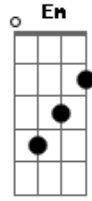

© ukulele-chords.com