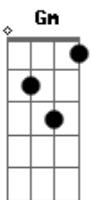

© ukulele-chords.com