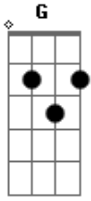

Eduardo Araújo - Para Onde Eu Irei

Tom: G
Intro: G D Gm C

G D Gm C
PARA ONDE EU IREI SENHOR
Em D C
PARA ONDE EU IREI SEM TI
G D Gm C
NÃO HÁ LUGAR ONDE EU POSSA ESTAR
Em D G C
SEM TER O TEU AMOR JUNTO A MIM
Em D G C
A MINH'ALMA ANSEIA POR TI
Em D C
POIS TUDO QUE EU PRECISO ESTÁ EM TI
Em D G C
E SE TENTO FUGIR EU TE ENCONTRO SENHOR
Em D C
POIS TU ESTÁS JUNTO A MIM

G D
SE EU TE PROCURO LÁ ESTÁS
Gm C
SE SUBO AOS CÉUS LÁ ESTÁS
2X
Em D C
ATÉ OS CONFINS DOS MARES TU ESTÁS JUNTO A MIM
Em D G C
SE EU SEI QUE TU ESTÁS JUNTO A MIM
Em D C
DENTRO EM MEU CORAÇÃO
Em D G C
PARA ONDE FUGIREI DE TI SENHOR?
Em D C
SE TÚ MIM AMA E ME QUER JUNTO A TI!
[REFRÃO]

REFRÃO

Acordes

© ukulele-chords.com