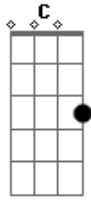

Eduardo Araújo - Para Onde Eu Irei

Tom: G
Intro: G D Gm C

G D Gm C
PARA ONDE EU IREI SENHOR
Em D C
PARA ONDE EU IREI SEM TI
G D Gm C
NÃO HÁ LUGAR ONDE EU POSSA ESTAR
Em D G C
SEM TER O TEU AMOR JUNTO A MIM
Em D G C
A MINH'ALMA ANSEIA POR TI
Em D C
POIS TUDO QUE EU PRECISO ESTÁ EM TI
Em D G C
E SE TENTO FUGIR EU TE ENCONTRO SENHOR
Em D C
POIS TU ESTÁS JUNTO A MIM

G D
SE EU TE PROCURO LÁ ESTÁS
Gm C
SE SUBO AOS CÉUS LÁ ESTÁS
2X
Em D C
ATÉ OS CONFINS DOS MARES TU ESTÁS JUNTO A MIM
Em D G C
SE EU SEI QUE TU ESTÁS JUNTO A MIM
Em D C
DENTRO EM MEU CORAÇÃO
Em D G C
PARA ONDE FUGIREI DE TI SENHOR?
Em D C
SE TÚ MIM AMA E ME QUER JUNTO A TI!
[REFRÃO]

REFRÃO

Acordes

© ukulele-chords.com

© ukulele-chords.com

© ukulele-chords.com

© ukulele-chords.com

© ukulele-chords.com

© ukulele-chords.com

© ukulele-chords.com