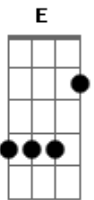

© ukulele-chords.com