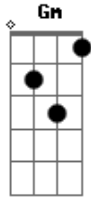

© ukulele-chords.com