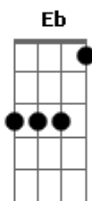

Eduardo Araújo - O Bom

Tom: A

Ele É O Bom, É O Bom, É O Bom 2x

Ah!, Meu Carro É Vermelho, Não Uso Espelho Pra Me

Pentear

(2x) Botinha Sem Meia E Só Na Areia Eu Sei Trabalhar

Cabelo Na Testa, Sou O Dono Da Festa, Pertencço Aos

Ele É O Bom, É O Bom, É O Bom 2x

Solo
Base solo A,D,A,E,D,A
Repete Estrofe
Repete ponte

Ele É O Bom, É O Bom, É O Bom...

Acordes

© ukulele-chords.com

© ukulele-chords.com

© ukulele-chords.com

© ukulele-chords.com