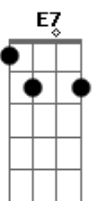

© ukulele-chords.com