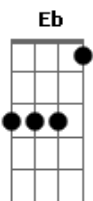

Eduardo Araújo - O Bom

Tom: A

Ele É O Bom, É O Bom, É O Bom 2x

Ah!, Meu Carro É Vermelho, Não Uso Espelho Pra Me

Pentear

(2x) Botinha Sem Meia E Só Na Areia Eu Sei Trabalhar

Cabelo Na Testa, Sou O Dono Da Festa, Pertencço Aos

Dez Mais

Bm7 F E7 A

Se Você Quiser Experimentar Sei Que Vai Gostar

Quando Eu Apareço O Comentário É Geral, Ele É O Bom, É O Bom Demais

Ter Muitas Garotas Para Mim É Normal, Eu Sou O Bom, Entre Os Dez Mais

Ele É O Bom, É O Bom, É O Bom 2x

Solo
Base solo A,D,A,E,D,A
Repete Estrofe
Repete ponte

Ele É O Bom, É O Bom, É O Bom...

Acordes

© ukulele-chords.com

© ukulele-chords.com

© ukulele-chords.com

© ukulele-chords.com