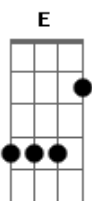

Eduardo Araújo - O Bom

Tom: A

Ele É O Bom, É O Bom, É O Bom 2x

Ah!, Meu Carro É Vermelho, Não Uso Espelho Pra Me

Pentear

(2x) Botinha Sem Meia E Só Na Areia Eu Sei Trabalhar

Cabelo Na Testa, Sou O Dono Da Festa, Pertencço Aos

Ele É O Bom, É O Bom, É O Bom 2x

Solo
Base solo A,D,A,E,D,A
Repete Estrofe
Repete ponte

Ele É O Bom, É O Bom, É O Bom...

Acordes

© ukulele-chords.com

© ukulele-chords.com

© ukulele-chords.com

© ukulele-chords.com