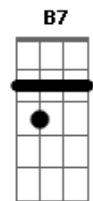

© ukulele-chords.com