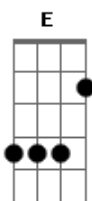

Eduardo Araújo - O Bom

Tom: A

Ele É O Bom, É O Bom, É O Bom 2x

Ah!, Meu Carro É Vermelho, Não Uso Espelho Pra Me

Pentear

(2x) Botinha Sem Meia E Só Na Areia Eu Sei Trabalhar

Cabelo Na Testa, Sou O Dono Da Festa, Pertencço Aos

Ele É O Bom, É O Bom, É O Bom 2x

Solo
Base solo A,D,A,E,D,A
Repete Estrofe
Repete ponte

Ele É O Bom, É O Bom, É O Bom...

Acordes

© ukulele-chords.com

© ukulele-chords.com

© ukulele-chords.com

© ukulele-chords.com